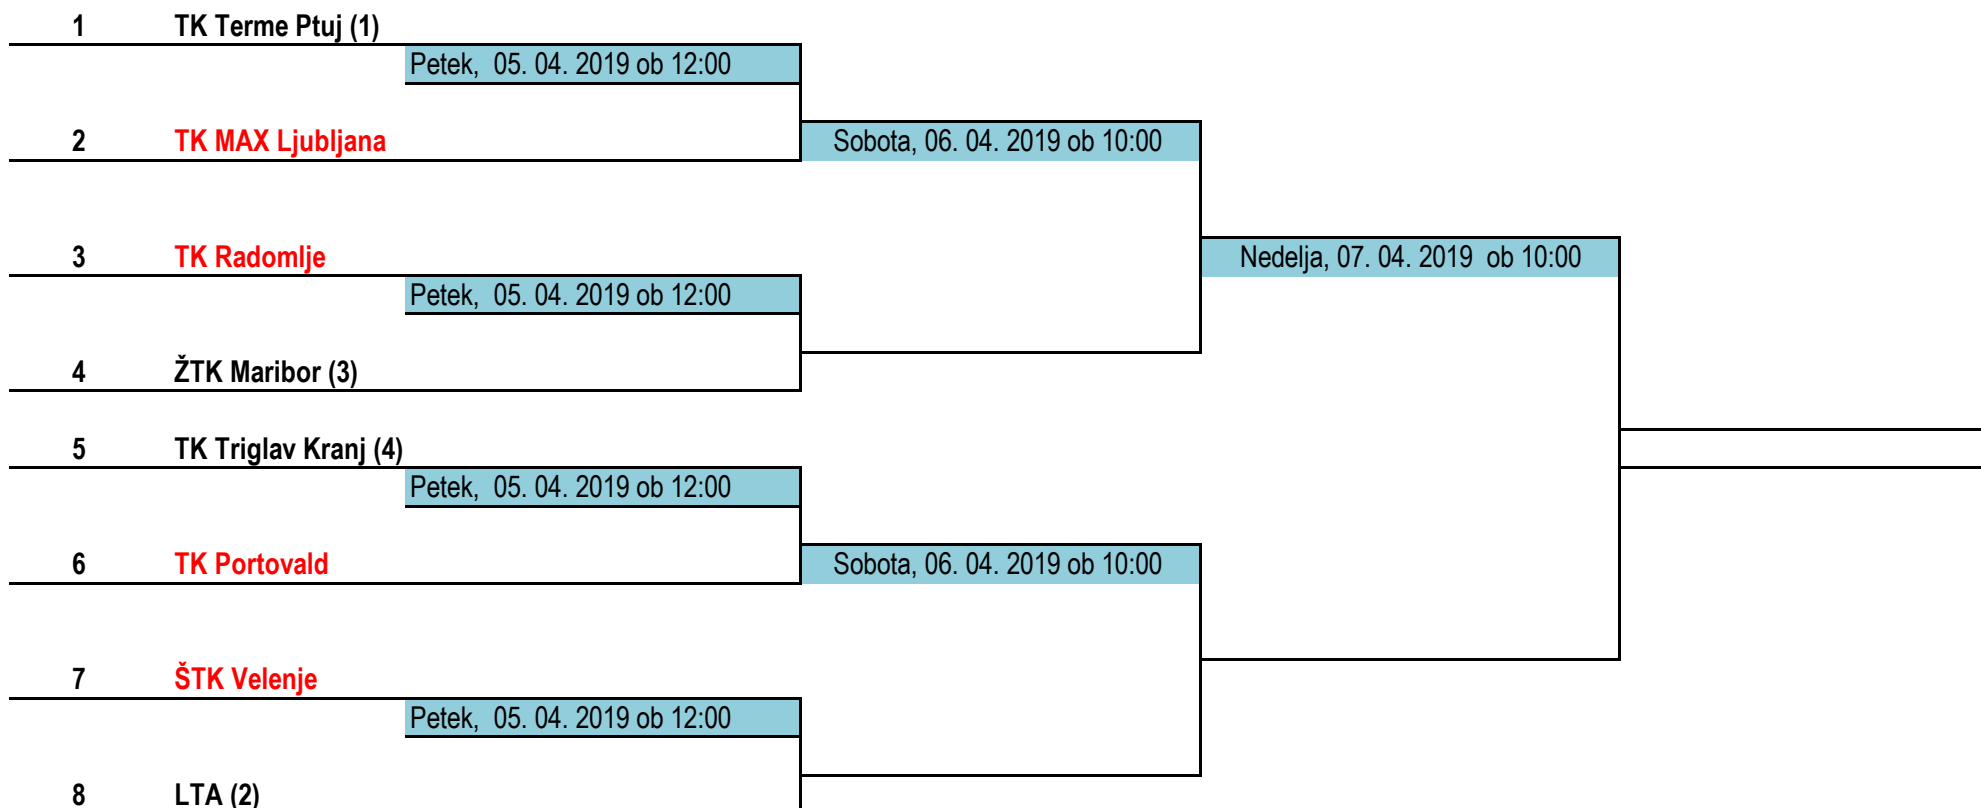

EKIPNO LIGAŠKO TEKMOVANJE DO 18 LET - 2019

TENIŠKA ZVEZA SLOVENIJE
SLOVENE TENNIS ASSOCIATION

Domačin v četrtfinalu je nižje postavljena ekipa - pobarvana z rdečo.

V polfinalu je domačin višje postavljena ekipa.

V finalu je domačin zmagovalec spodnjega dela tabele.