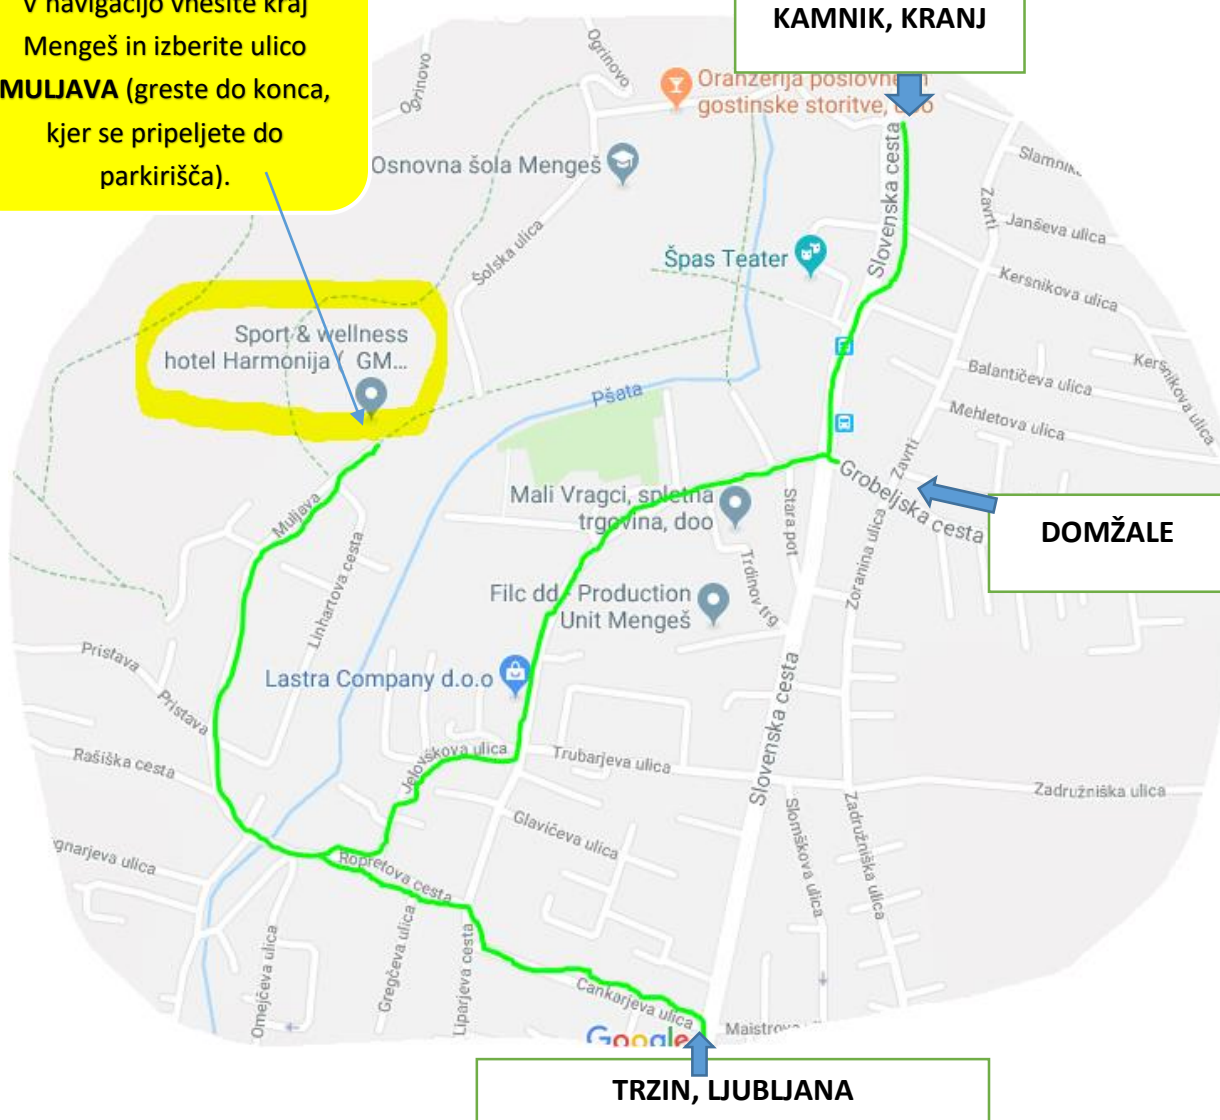

V navigacijo vnesite kraj Mengeš in izberite ulico **MULJAVA** (greste do konca, kjer se pripeljete do parkirišča).

KAMNIK, KRANJ

DOMŽALE

TRZIN, LJUBLJANA